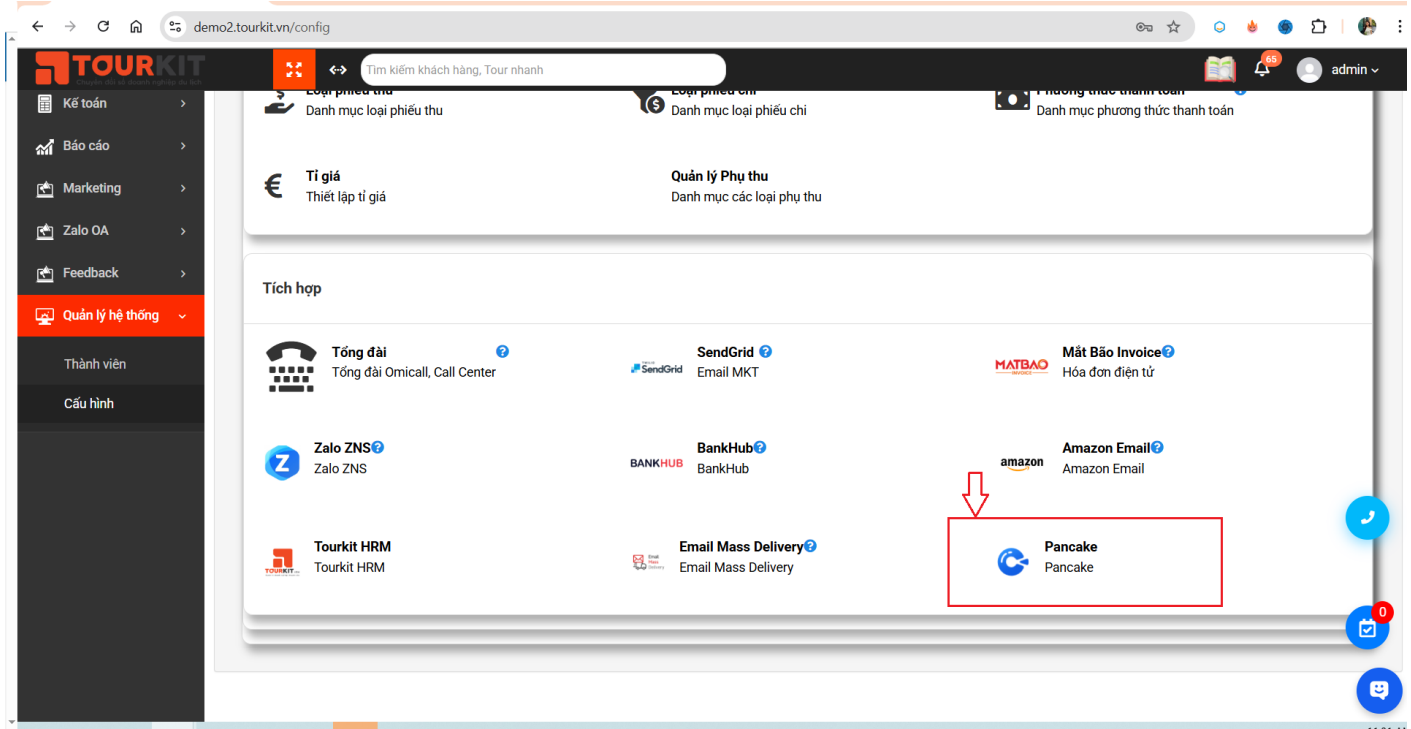

Bước 3 : Click Pancake

Bước 4: Popup pancake hiển thị => điền API-KEY-PANCAKE: trường Value (5) lấy ở bước 5:

- Nhấn (+) để thêm nhiều dòng điền API-KEY theo từng loại page:

The form is titled 'KẾT NỐI PANCAKE' and contains a table for API keys:

Tên :	API-KEY-PANCAKE :	
tourkitkithuat	.....	🗑️
hrmo	.....	🗑️
		🗑️
		🗑️