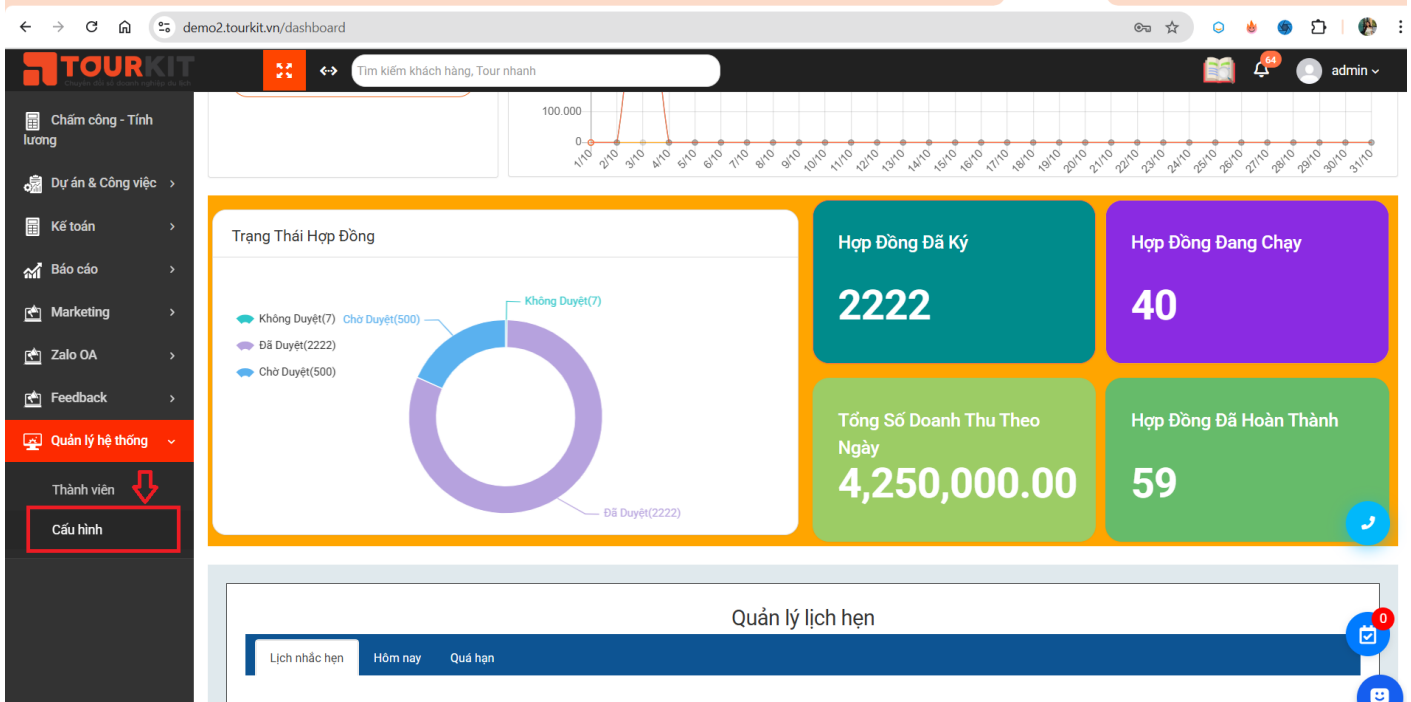

Bước 2: Truy cập Quản lý hệ thống => Cấu hình: