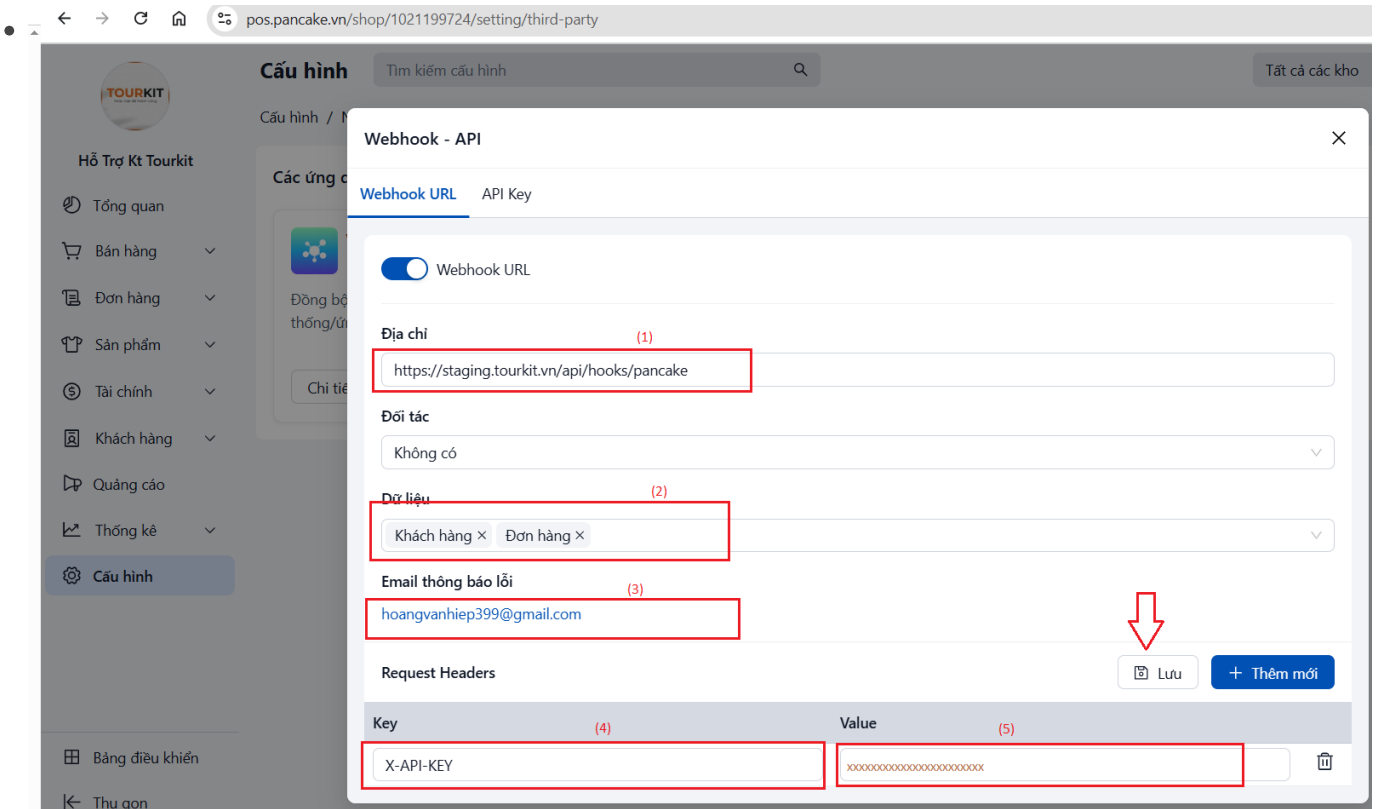

Bước 6: Click Lưu => Lưu cấu hình pancake thành công

1.2. Đầu nối API-Key vào Tourkit

Bước 1: Truy cập crm để đăng nhập hệ thống