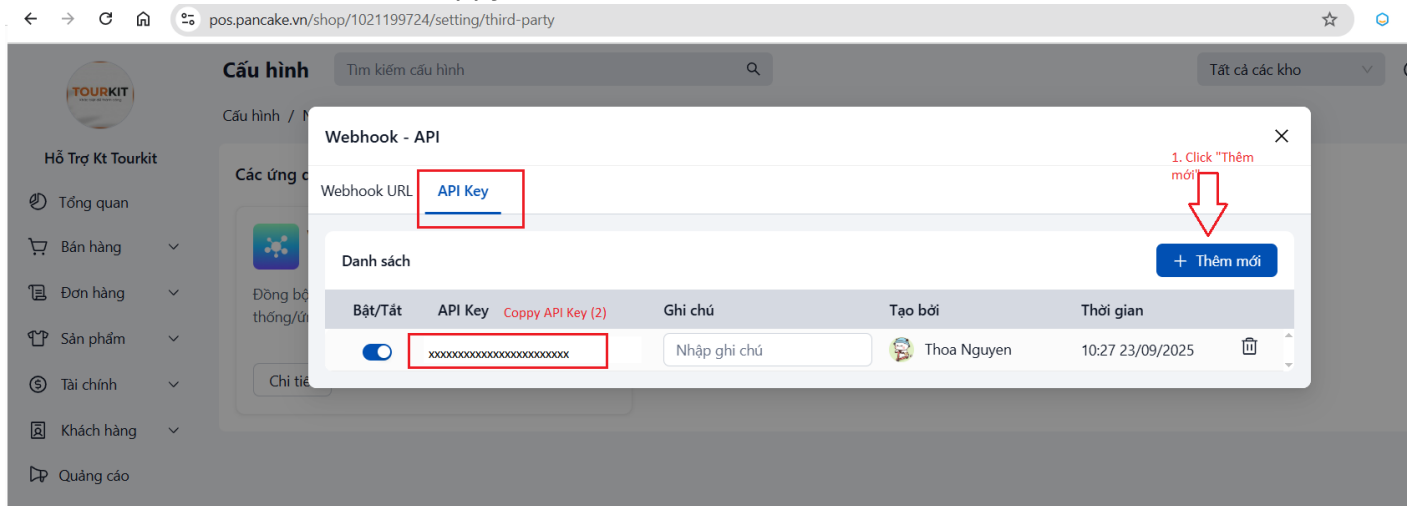

Bước 4: Click tab API KEY => copy API KEY(2) :

Bước 5: Vào tab: webhook URL điền các giá trị như sau:

- Địa chỉ (1) : **https://...(domain)/api/hooks/pancake**
- Dữ liệu (2) : chọn tag **Khách hàng, Đơn hàng**
- Email thông báo lỗi (3) : điền email đúng
- KEY (4): mặc định: **X-API-KEY**
- Value (5): điền value ở bước 4